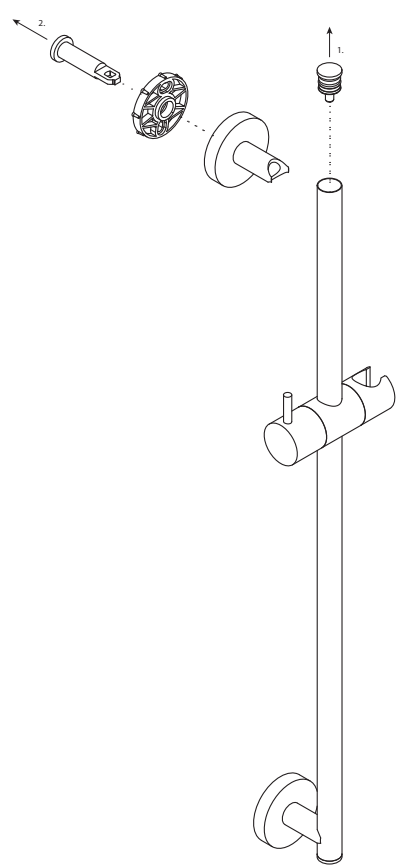

275-0034-07

HU
BASIC
zuhanyrúd

- Állítható zuhanytartó
- Ø19 mm
- 550 mm

EN
BASIC
sliding bar

- Adjustable shower holder
- Ø19 mm
- 550 mm

RO
Bară duș **BASIC**

- Suport pară reglabil
- Ø19 mm
- 550 mm

RU
БЭЗИК
ДУШЕВАЯ ШТАНГА

- Регулируемый по высоте держатель
  душевой лейки
- Ø19 мм
- 550 мм