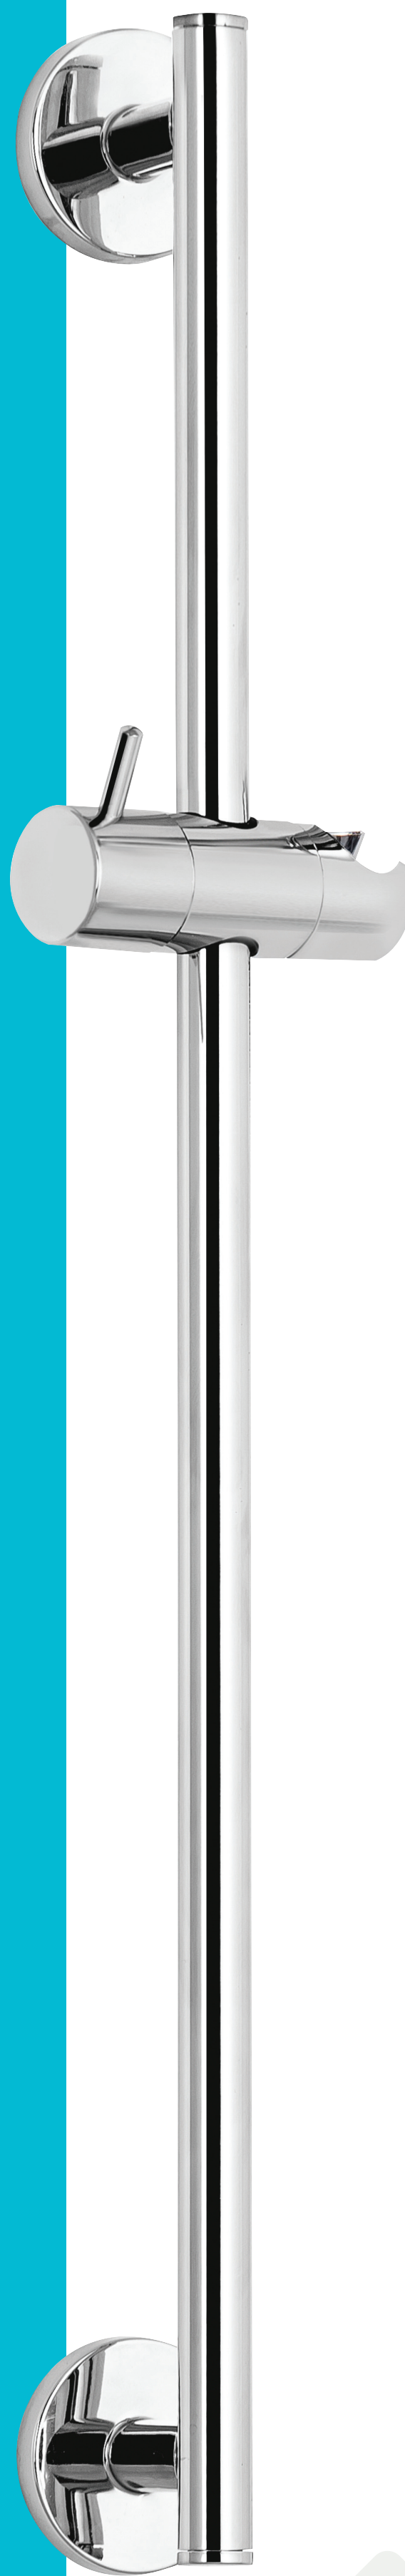

5 99584 140234 8

Basic