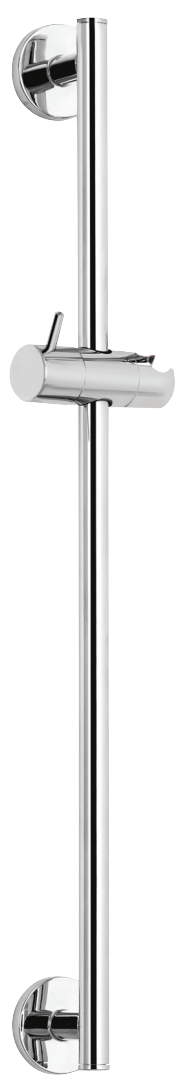

275-0034-07

HU

BASIC
zuhanyrúd

- Állítható zuhanytartó
- Ø19 mm
- 550 mm

EN

BASIC
sliding bar

- Adjustable shower holder
- Ø19 mm
- 550 mm

RO

Bară duș **BASIC**

- Suport pară reglabil
- Ø19 mm
- 550 mm

RU

БЭЗИК
ДУШЕВАЯ ШТАНГА

- Регулируемый по высоте держатель
  душевой лейки
- Ø19 мм
- 550 мм